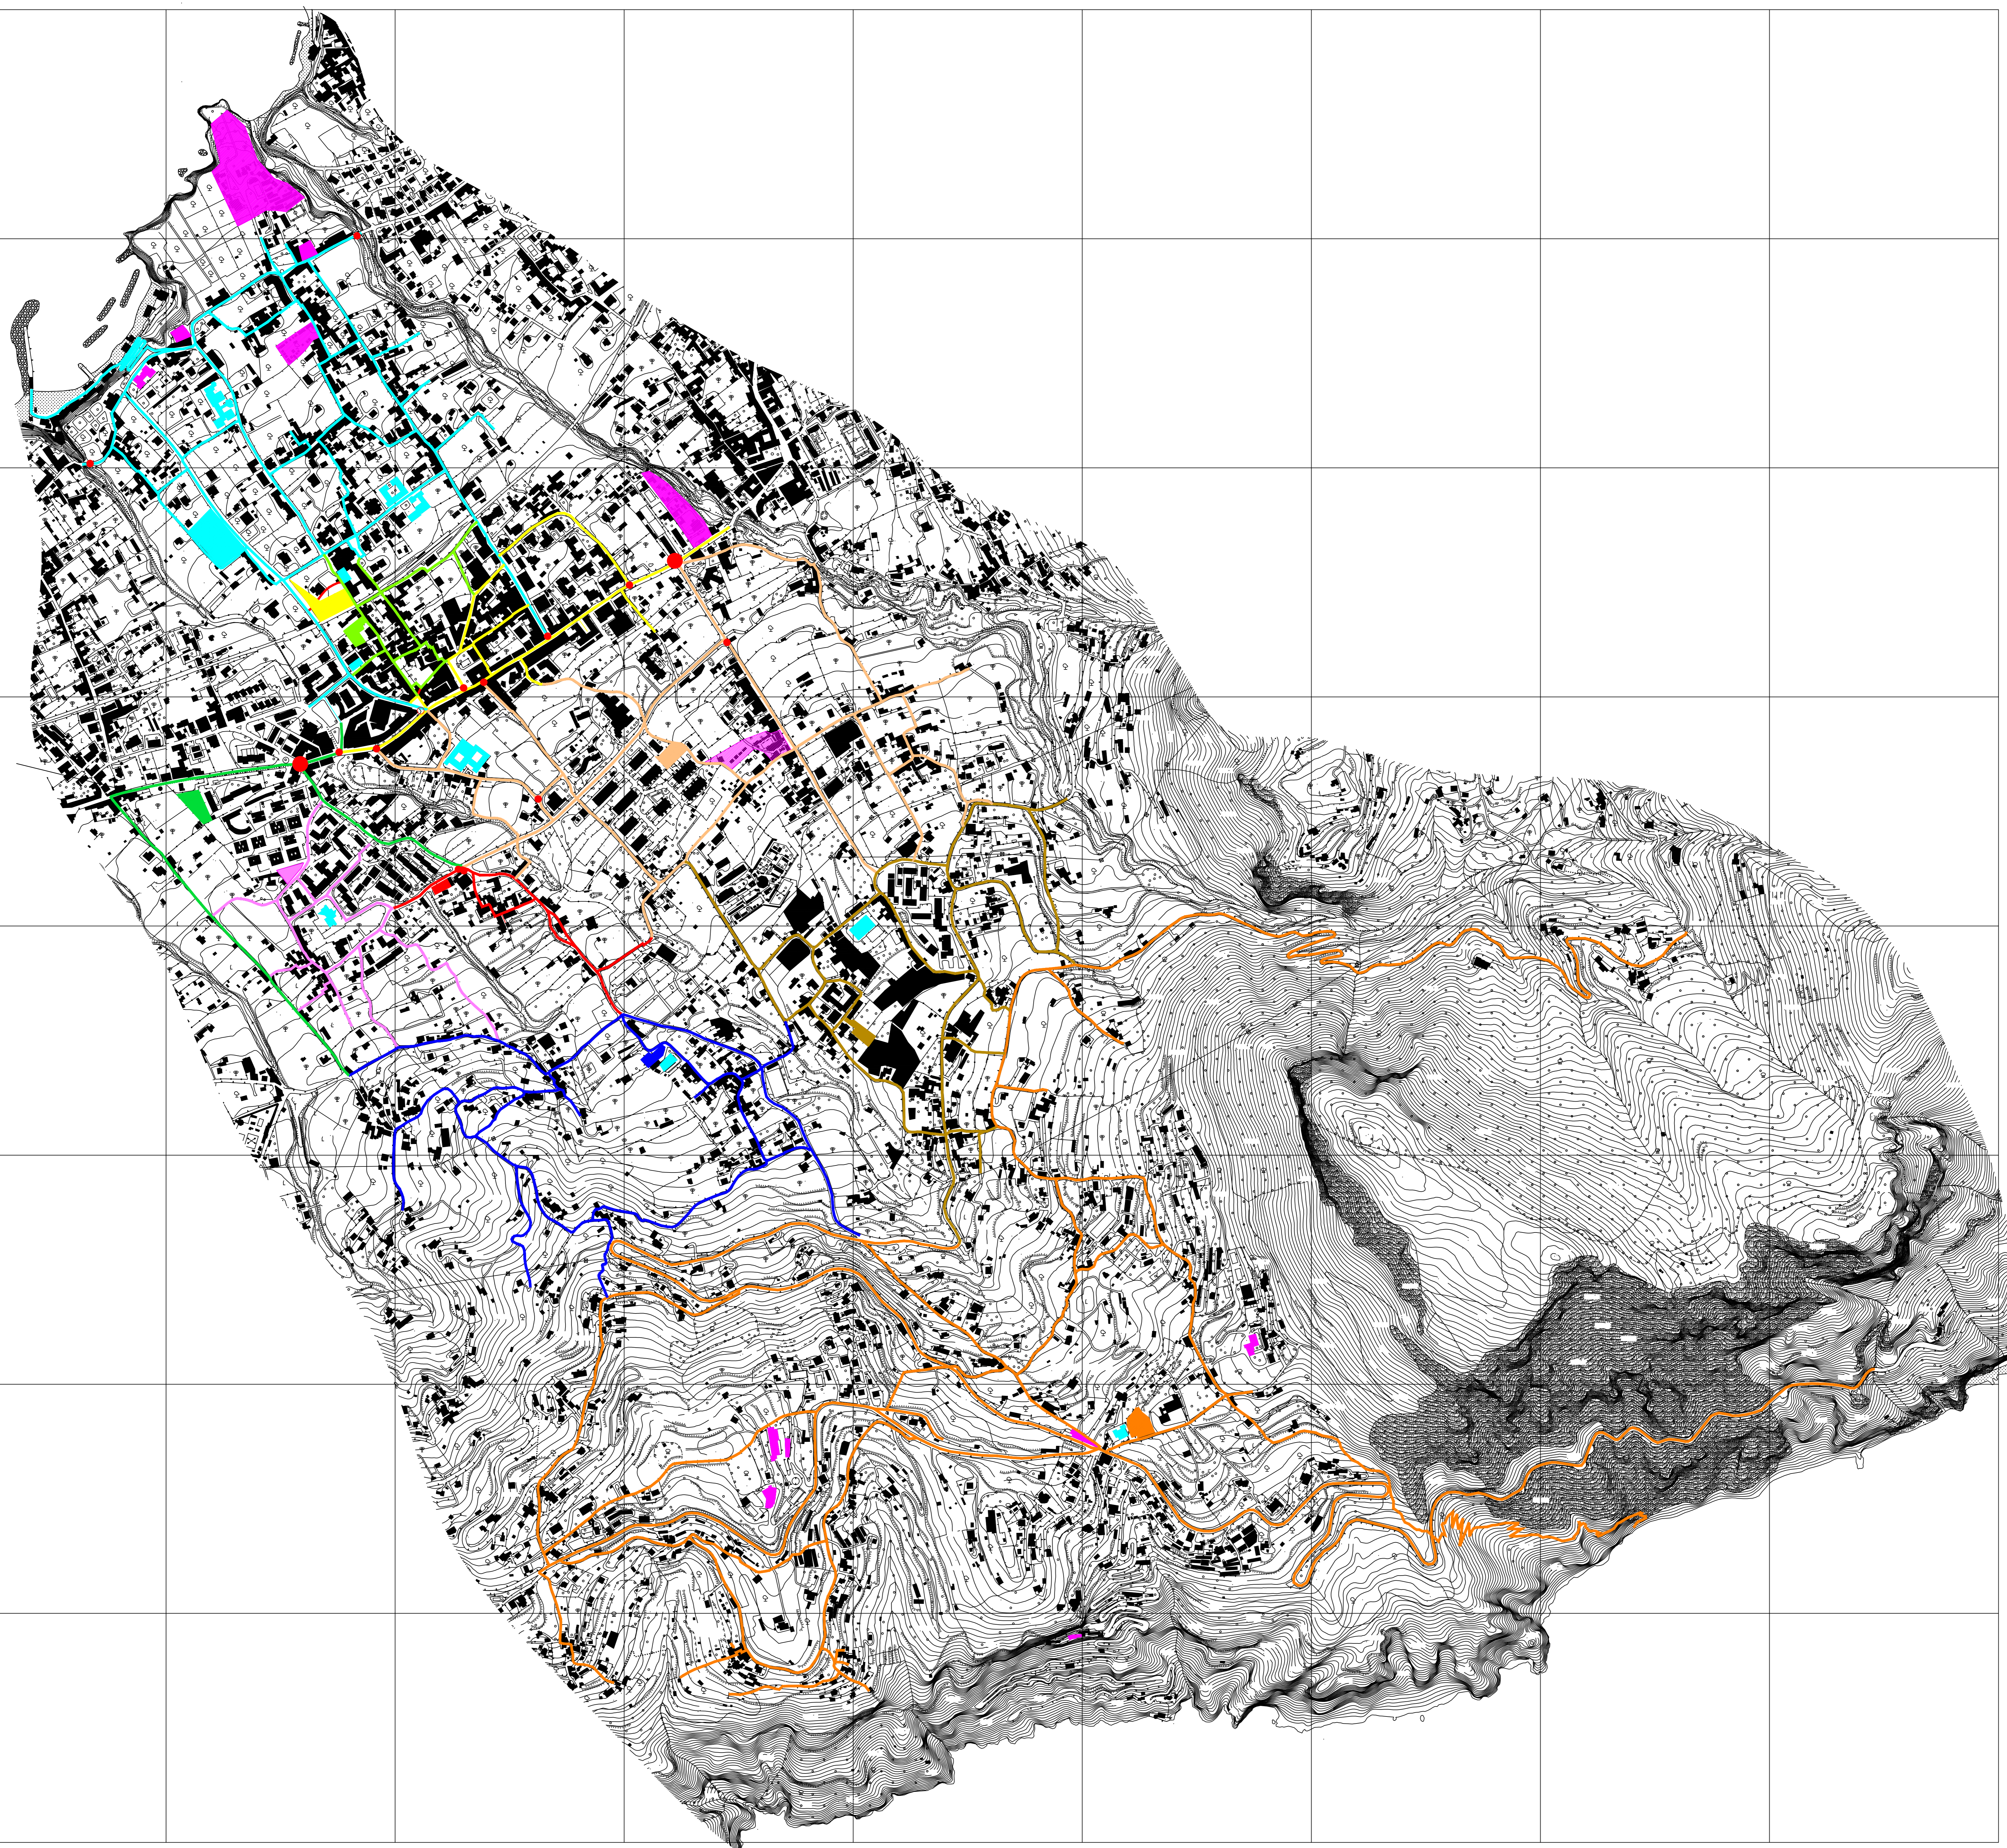

Anno
2014

CITTA' DI PIANO DI SORRENTO

Provincia di Napoli

PIANO DI EMERGENZA COMUNALE

PLANIMETRIA DEL COMUNE DI PIANO DI SORRENTO - SCALA: 1:5000-

PLANIMETRIA DEL MODELLO DI INTERVENTO

LEGENDA

- aree di emergenza
- 1 Campetti tennis - Via delle Rose
 - 2 Parco giochi - Via delle Rose
 - 3 Parco giochi Via San Michele
 - 4 Parco Giochi Legittimo
 - 5 Campetto Oratorio Marfara
 - 6 Deposito Operai
 - 7 Parco Giochi Petruolo
 - 8 Campetto Pozzopiano
 - 9 Colli di San Pietro
 - 10 Area a verde Vigili del Fuoco
- cancelli (da attivare in caso di rischio sismico e vulcanico)
- aree di accoglienza
- scuole
 - alberghi
 - campegg